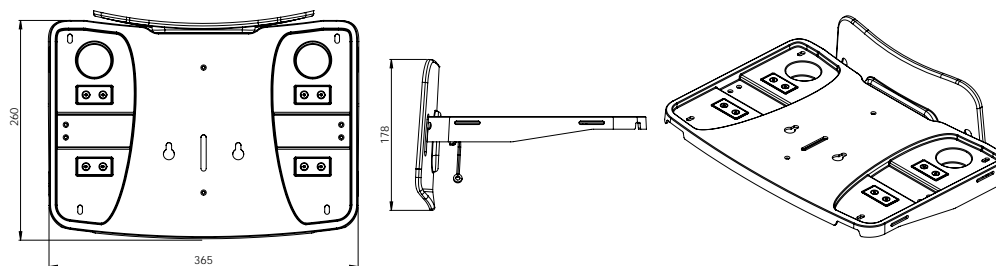

Risparmio tempo

Lavoro sicuro

Risparmio denaro

Sistema di fissaggio su scala

Sistema di fissaggio a palo

Postazione di lavoro su treppiede

Lavora **sicuro**,
in ogni **situazione**

Compatibile con ogni giuntatrice
e taglierina **sul mercato**

Peso e dimensioni

Larghezza: 365 mm

Profondità: 260 mm

Altezza: 178 mm

Peso: 1.25 kg

Materiale: ABS

Giuntatrici utilizzabili: Principali modelli disponibili sul mercato

Taglierine utilizzabili: Principali modelli disponibili sul mercato