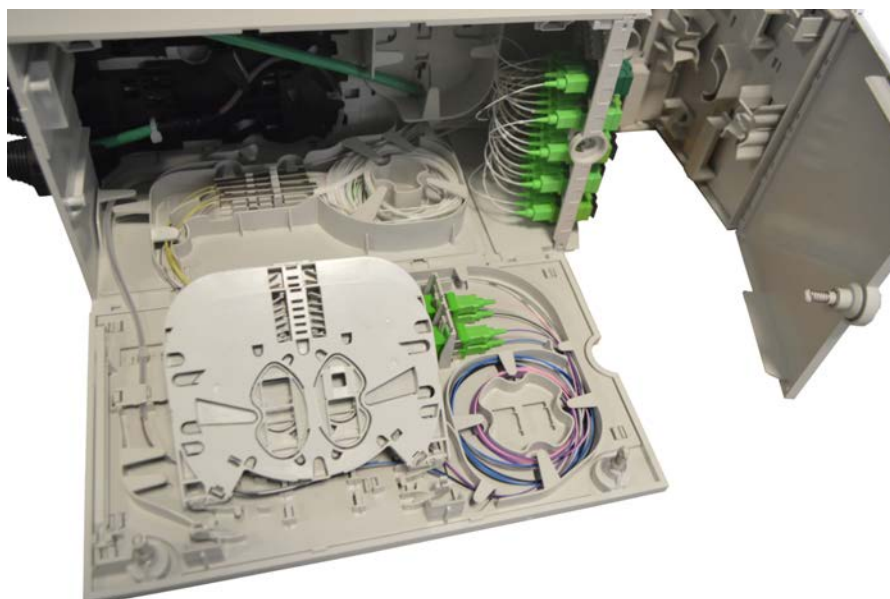

FLASHFIBER

RIPARTITORE OTTICO **CM ROE 48**

Il CM ROE 48 è una scatola di distribuzione ottica per applicazioni Fiber To The Home con una capacità fino a 48 giunzioni.

APPLICAZIONI

- FTTH

VANTAGGI

- 6 posizioni per sezionamento splitter
- Fornito con 4 schede di giunzione che garantiscono una capacità totale di 48 giunzioni
- Fino a 4 cavi in ingresso
- passacavi adatti al vincolo di corrugati guaine di protezione dei cavi
- Fino a 48 uscite
- Zona di parcheggio per 12 connettori
- Munita di chiave di chiusura di sicurezza
- Grado di protezione IP51
- Conforme alla normativa Telecom Italia

DETTAGLI **PRODOTTO**

QUATTRO SCHEDE **DI GIUNZIONE**

INGRESSO **CAVI**

RIPARTITORE OTTICO DI EDIFICIO **CM ROE 48**

DESCRIZIONE **PRODOTTO**

Il CM ROE 48 - Normativa Telecom Italia 968, NMU 767700 - è il punto di interconnessione tra le fibre provenienti dalla rete ottica secondaria (FTTH) e quelle del cablaggio verticale verso le Unità Immobiliari.

Al suo interno è posizionato lo splitter ottico atto a realizzare la rete NGAN di tipo punto-multipunto FTTH.

Può alloggiare quattro schede di giunzione che permettono fino a 48 giunzioni.

CARATTERISTICHE **TECNICHE**

• ALTEZZA	180 mm
• LARGHEZZA	450 mm
• PROFONDITA'	150 mm
• NUMERO INGRESSI CAVI	4
• NUMERO MODULI DI GIUNZIONE	4
• GRADO DI PROTEZIONE IP	IP51
• NUMERO DI SPLITTER MASSIMO	6
• NUMERO DI POSIZIONI EXTRA	6
• NUMERO DI USCITE	48
• NUMERO MASSIMO DI GIUNZIONI	48
• MATERIALE	ABS-FR
• COLORE	GRIGIO RAL 7035
• TEMPERATURA OPERATIVA	-20 / +50 °C