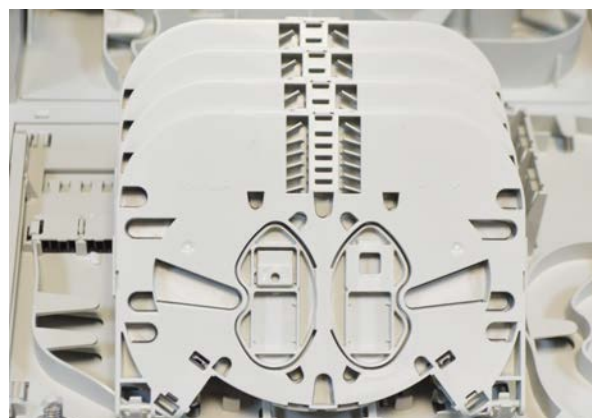

FLASHFIBER

RIPARTITORE OTTICO **CM ROE 48**

Il CM ROE 48 è una scatola di distribuzione ottica per applicazioni Fiber To The Home con una capacità fino a 48 giunzioni.

APPLICAZIONI

- FTTH

VANTAGGI

- 6 posizioni per sezionamento splitter
- Fornito con 4 schede di giunzione che garantiscono una capacità totale di 48 giunzioni
- Fino a 4 cavi in ingresso
- passacavi adatti al vincolo di corrugati guaine di protezione dei cavi
- Fino a 48 uscite
- Zona di parcheggio per 12 connettori
- Munita di chiave di chiusura di sicurezza
- Grado di protezione IP51
- Conforme alla normativa Telecom Italia

DETTAGLI **PRODOTTO**

QUATTRO SCHEDE **DI GIUNZIONE**

INGRESSO **CAVI**

RIPARTITORE OTTICO DI EDIFICIO **CM ROE 48**

DESCRIZIONE **PRODOTTO**

Il CM ROE 48 - Normativa Telecom Italia 968, NMU 767700 - è il punto di interconnessione tra le fibre provenienti dalla rete ottica secondaria (FTTH) e quelle del cablaggio verticale verso le Unità Immobiliari.

Al suo interno è posizionato lo splitter ottico atto a realizzare la rete NGAN di tipo punto-multipunto FTTH.

Può alloggiare quattro schede di giunzione che permettono fino a 48 giunzioni.

CARATTERISTICHE **TECNICHE**

• ALTEZZA	180 mm
• LARGHEZZA	450 mm
• PROFONDITA'	150 mm
• NUMERO INGRESSI CAVI	4
• NUMERO MODULI DI GIUNZIONE	4
• GRADO DI PROTEZIONE IP	IP51
• NUMERO DI SPLITTER MASSIMO	6
• NUMERO DI POSIZIONI EXTRA	6
• NUMERO DI USCITE	48
• NUMERO MASSIMO DI GIUNZIONI	48
• MATERIALE	ABS-FR
• COLORE	GRIGIO RAL 7035
• TEMPERATURA OPERATIVA	-20 / +50 °C