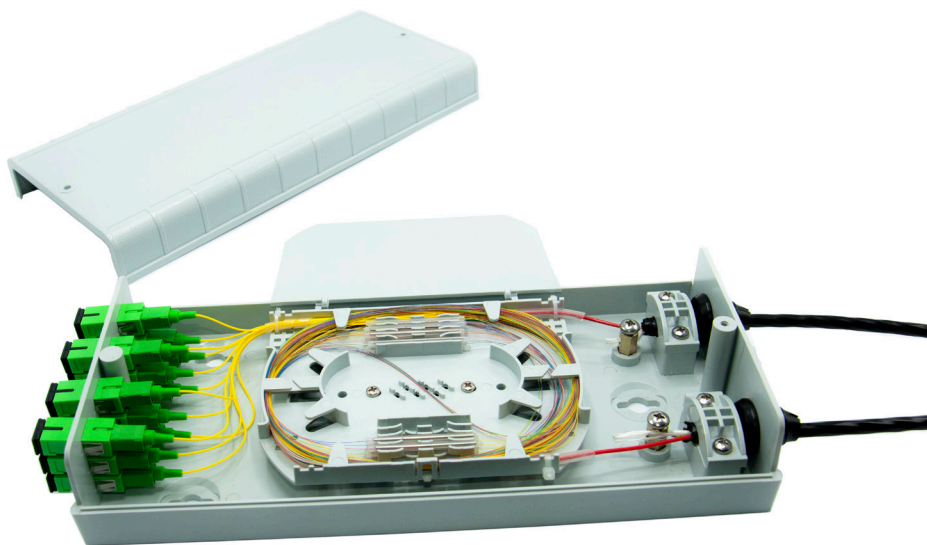

BOX OTTICO 12 F.O. DI TERMINAZIONE

BOX OTTICO 12 F.O. DI TERMINAZIONE

Box indoor di ripartizione e terminazione. Viene utilizzato nelle applicazioni FTTH per la distribuzione verticale del segnale.

APPLICAZIONI

- Reti FTTH

VANTAGGI

- Ingressi e uscite cavi posizionati sullo stesso lato
- Pressacavi di protezione
- Scheda di giunzione on capacità fino a 24 giunti
- sistema di fissaggio dell'elemento di trazione
- Morsetteria isolata, collegabile ai sistemi di messa a terra
- Coperchio con chiusura a vite
- Solida e dalle dimensioni compatte, adatta alle installazioni in ambienti ristretti
- Installabile a parete
- Grado di protezione IP44

DETTAGLI PRODOTTO

INGRESSI/USCITE CAVI

ADAPTER SC/APC

BOX OTTICO 12 F.O. DI TERMINAZIONE

CARATTERISTICHE TECNICHE

Dimensioni	280*130*50 (H*W*D)
Ingressi	1
Uscite	1
Numero giunzioni	Max 24 fibre
Schede di giunzione	1
Numero adapter	12 SC simplex con flangia
Materiale	ABS+PC
Colore	Grigio
Grado di protezione	IP44