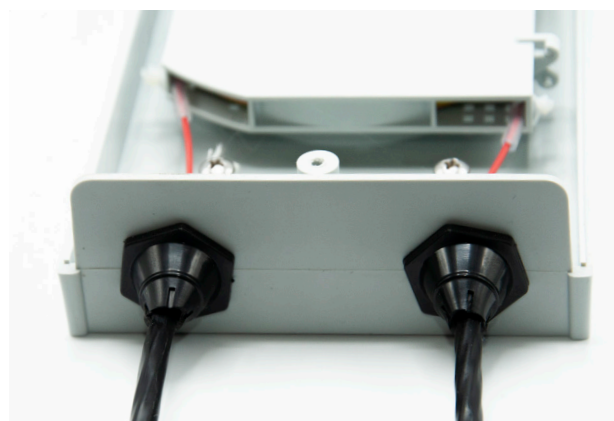

BOX OTTICO 12 F.O. DI TERMINAZIONE

BOX OTTICO 12 F.O. DI TERMINAZIONE

Box indoor di ripartizione e terminazione. Viene utilizzato nelle applicazioni FTTH per la distribuzione verticale del segnale.

APPLICAZIONI

- Reti FTTH

VANTAGGI

- Ingressi e uscite cavi posizionati sullo stesso lato
- Pressacavi di protezione
- Scheda di giunzione on capacità fino a 24 giunti
- sistema di fissaggio dell'elemento di trazione
- Morsetteria isolata, collegabile ai sistemi di messa a terra
- Coperchio con chiusura a vite
- Solida e dalle dimensioni compatte, adatta alle installazioni in ambienti ristretti
- Installabile a parete
- Grado di protezione IP44

DETTAGLI PRODOTTO

INGRESSI/USCITE CAVI

ADAPTER SC/APC

BOX OTTICO 12 F.O. DI TERMINAZIONE

CARATTERISTICHE TECNICHE

Dimensioni	280*130*50 (H*W*D)
Ingressi	1
Uscite	1
Numero giunzioni	Max 24 fibre
Schede di giunzione	1
Numero adapter	12 SC simplex con flangia
Materiale	ABS+PC
Colore	Grigio
Grado di protezione	IP44