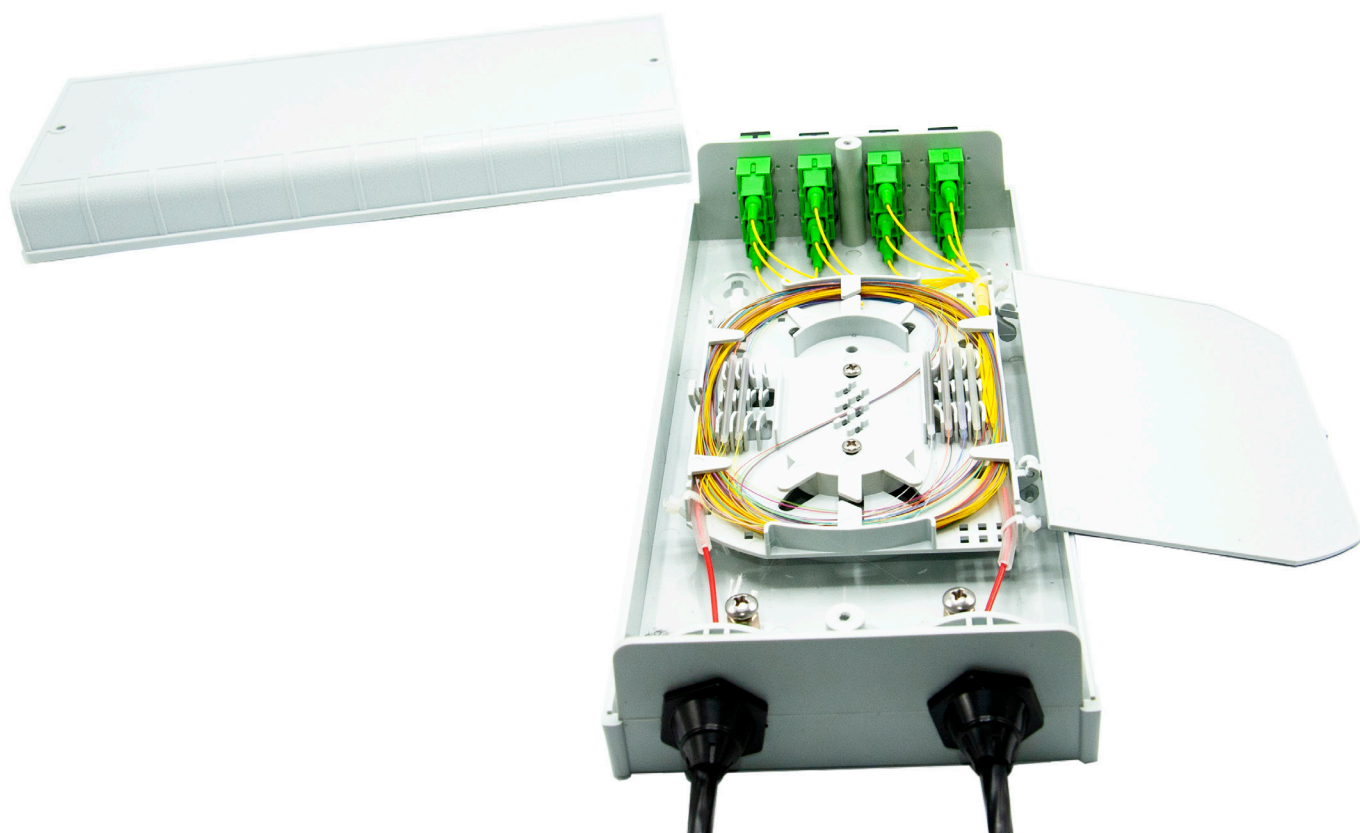

BOX OTTICO 12 F.O. DI TERMINAZIONE

BOX OTTICO 12 F.O. DI TERMINAZIONE

Box indoor di ripartizione e terminazione. Viene utilizzato nelle applicazioni FTTH per la distribuzione verticale del segnale.

APPLICAZIONI

- Reti FTTH

VANTAGGI

- Ingressi e uscite cavi posizionati sullo stesso lato
- Pressacavi di protezione
- Scheda di giunzione on capacità fino a 24 giunti
- sistema di fissaggio dell'elemento di trazione
- Morsetteria isolata, collegabile ai sistemi di messa a terra
- Coperchio con chiusura a vite
- Solida e dalle dimensioni compatte, adatta alle installazioni in ambienti ristretti
- Installabile a parete
- Grado di protezione IP44

DETTAGLI PRODOTTO

INGRESSI/USCITE CAVI

ADAPTER SC/APC

BOX OTTICO 12 F.O. DI TERMINAZIONE

CARATTERISTICHE TECNICHE

Dimensioni	280*130*50 (H*W*D)
Ingressi	1
Uscite	1
Numero giunzioni	Max 24 fibre
Schede di giunzione	1
Numero adapter	12 SC simplex con flangia
Materiale	ABS+PC
Colore	Grigio
Grado di protezione	IP44