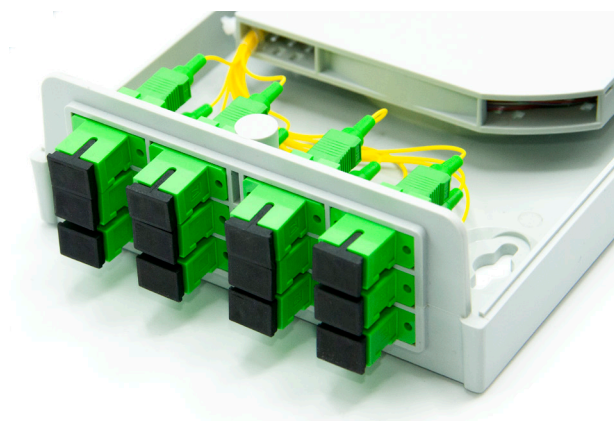

BOX OTTICO 12 F.O. DI TERMINAZIONE

BOX OTTICO 12 F.O. DI TERMINAZIONE

Box indoor di ripartizione e terminazione. Viene utilizzato nelle applicazioni FTTH per la distribuzione verticale del segnale.

APPLICAZIONI

- Reti FTTH

VANTAGGI

- Ingressi e uscite cavi posizionati sullo stesso lato
- Pressacavi di protezione
- Scheda di giunzione on capacità fino a 24 giunti
- sistema di fissaggio dell'elemento di trazione
- Morsetteria isolata, collegabile ai sistemi di messa a terra
- Coperchio con chiusura a vite
- Solida e dalle dimensioni compatte, adatta alle installazioni in ambienti ristretti
- Installabile a parete
- Grado di protezione IP44

DETTAGLI PRODOTTO

INGRESSI/USCITE CAVI

ADAPTER SC/APC

BOX OTTICO 12 F.O. DI TERMINAZIONE

CARATTERISTICHE TECNICHE

Dimensioni	280*130*50 (H*W*D)
Ingressi	1
Uscite	1
Numero giunzioni	Max 24 fibre
Schede di giunzione	1
Numero adapter	12 SC simplex con flangia
Materiale	ABS+PC
Colore	Grigio
Grado di protezione	IP44