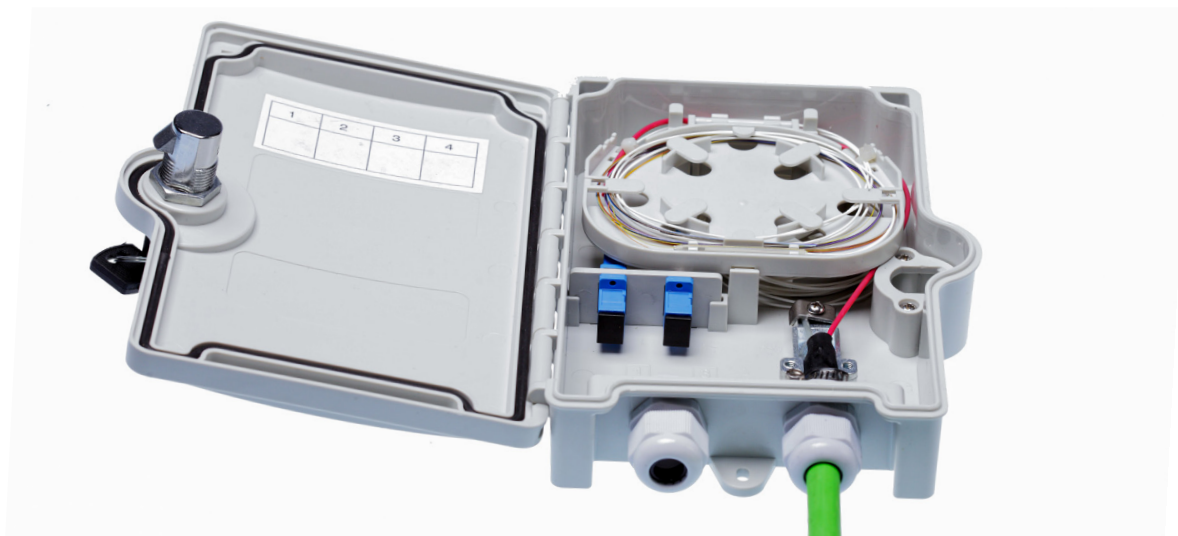

BOX OTTICO 4 F.O.

IP65
Compatto
Ingresso cavi di diverse dimensioni

BOX OTTICO

4 F.O.

Con un grado di protezione IP65, questo box, che permette la gestione di 4 fibre ottiche, è adatto anche ad applicazioni outdoor.

CARATTERISTICHE TECNICHE

ALTEZZA	48 mm
LARGHEZZA	201 mm
PROFONDITÀ	156 mm
TIPOLOGIA ADAPTER	SC Simplex - LC Duplex
NUMERO MASSIMO DI FIBRE	4
NUMERO DI PORTE	2
NUMERO INGRESSI CAVI	1
NUMERO USCITA CAVI	1
MATERIALE	ABS
GRADO DI PROTEZIONE	IP65
TEMPERATURA OPERATIVA	-40 ÷ +50 °C