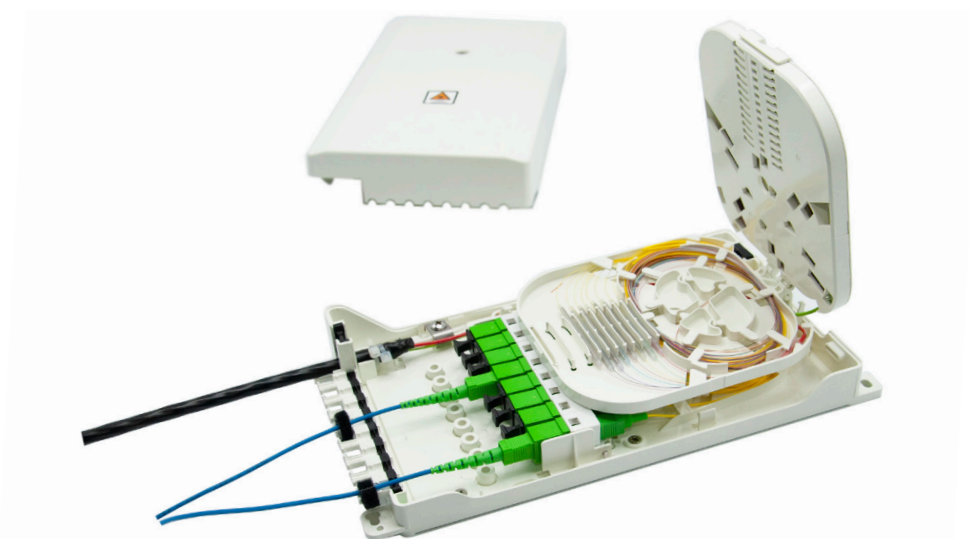

# BOX OTTICO FTTH INDOOR

Intuitivo e semplice da cablare  
Componenti in acciaio  
IP 54

# BOX OTTICO FTTH INDOOR

Box indoor di terminazione adatto sia per applicazioni FTTH, per la distribuzione verticale del segnale, che per attività di spillamento. Grado di protezione IP54.

## CARATTERISTICHE TECNICHE

MATERIALE	ABS + PC	
DIMENSIONI	233 X 201 X 42 mm	
INGRESSI CAVI	2	
USCITE	8	
DIAMETRO CAVI	Ingresso: 12 mm	Uscita: 3 mm
SPLITTER PLC	1x2,1x4,1x8 mini splitter	
SCHEDE DI GIUNZIONE	1	
NUMERO GIUNTI	20	
ADAPTER	8 SC Simplex no flangia	
GRADO PROTEZIONE	IP54	