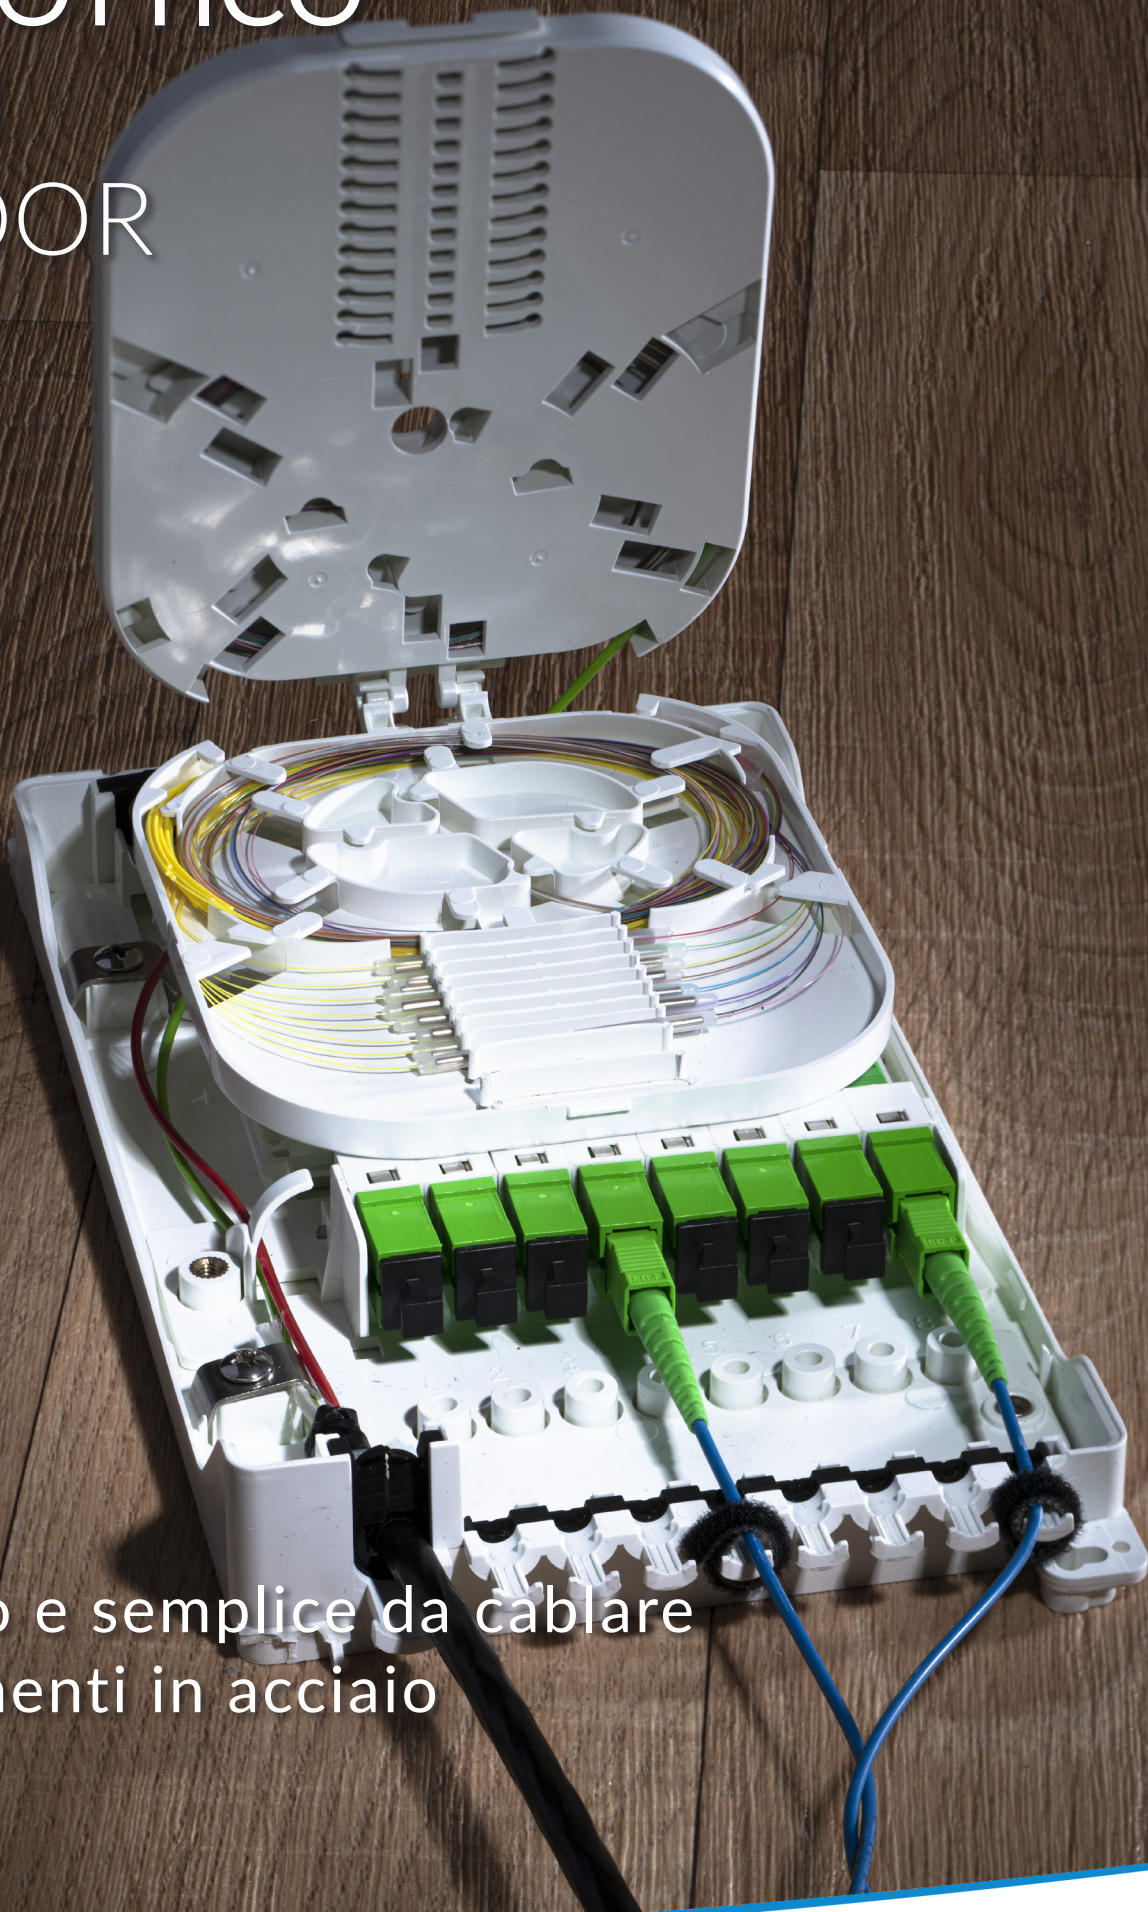

# BOX OTTICO FTTH INDOOR

Intuitivo e semplice da cablare  
Componenti in acciaio  
IP 54

# BOX OTTICO FTTH INDOOR

Box indoor di terminazione adatto sia per applicazioni FTTH, per la distribuzione verticale del segnale, che per attività di spillamento. Grado di protezione IP54.

## CARATTERISTICHE TECNICHE

MATERIALE	ABS + PC	
DIMENSIONI	233 X 201 X 42 mm	
INGRESSI CAVI	2	
USCITE	8	
DIAMETRO CAVI	Ingresso: 12 mm	Uscita: 3 mm
SPLITTER PLC	1x2,1x4,1x8 mini splitter	
SCHEDE DI GIUNZIONE	1	
NUMERO GIUNTI	20	
ADAPTER	8 SC Simplex no flangia	
GRADO PROTEZIONE	IP54	