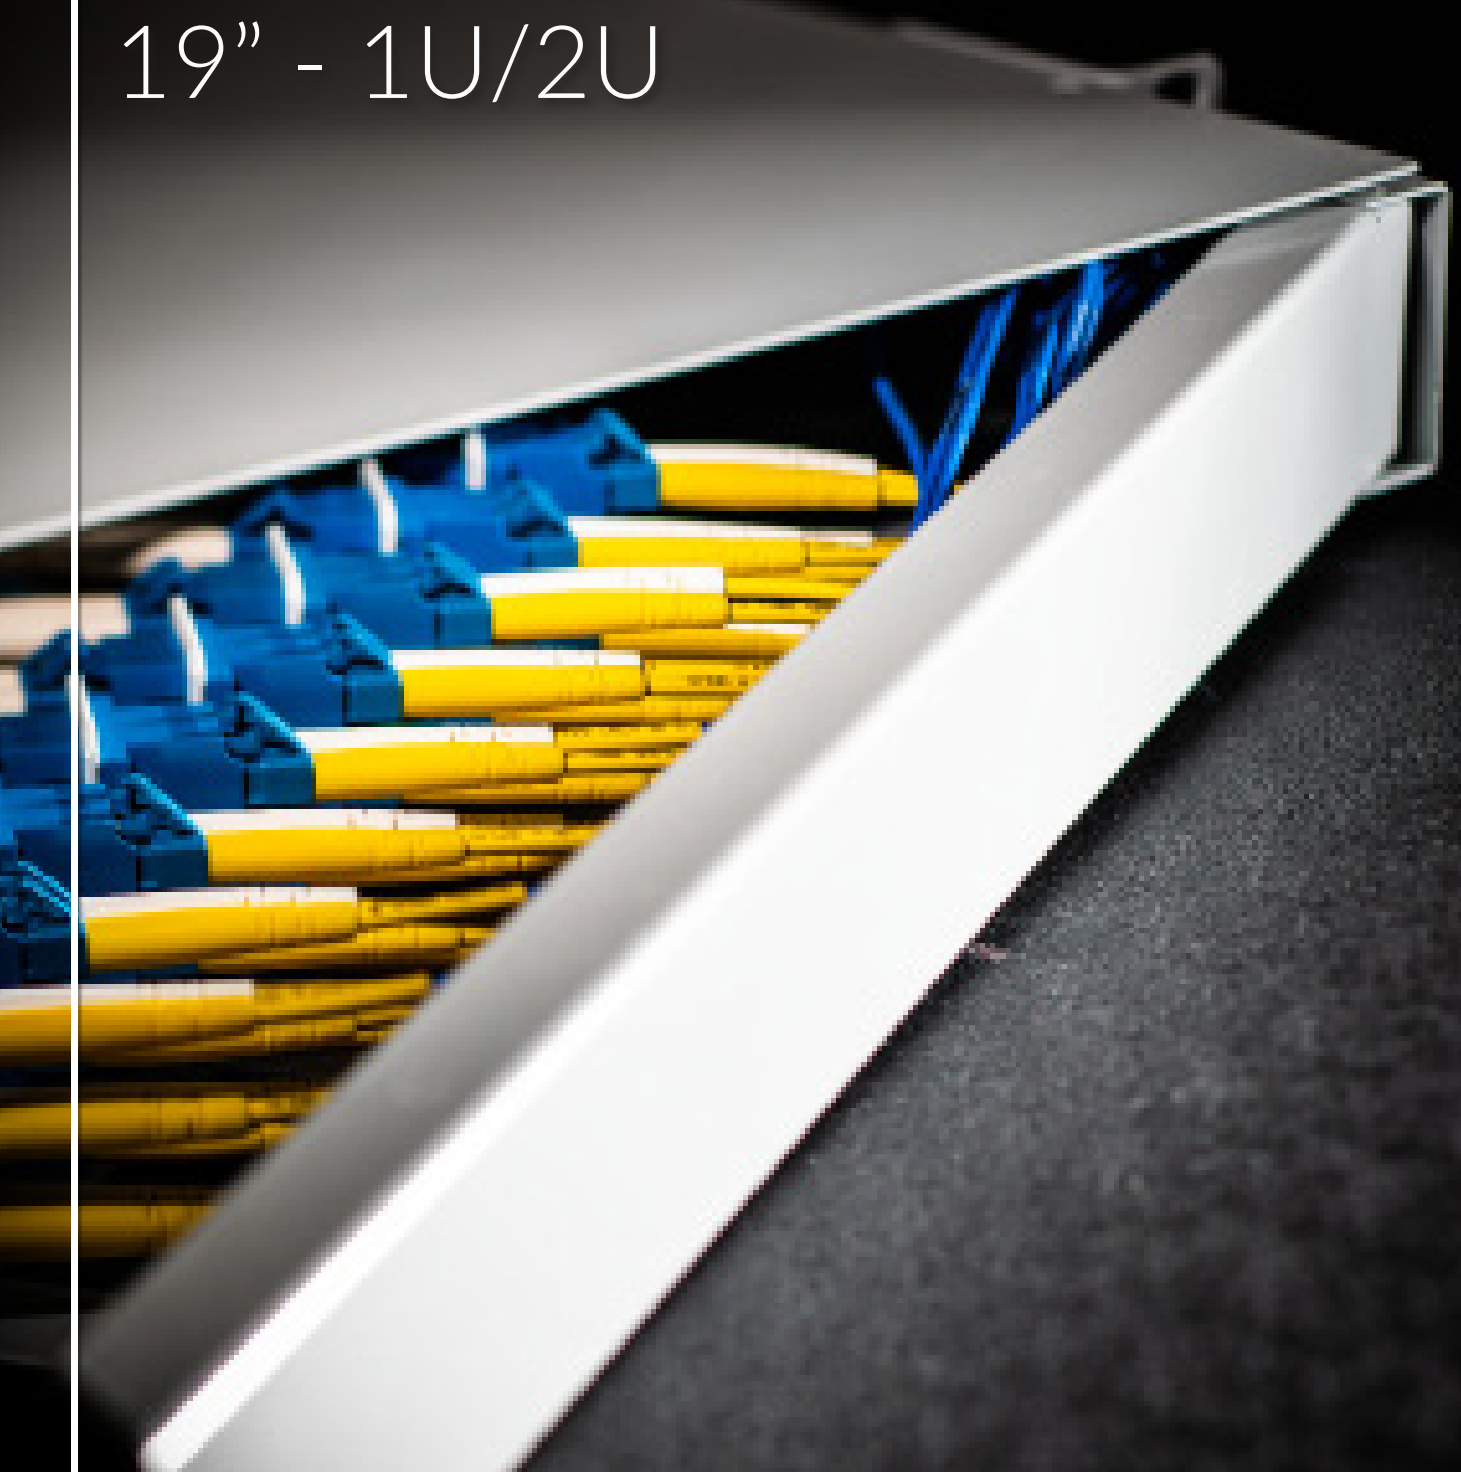

CASSETTO OTTICO APERTURA PIVOT 19" - 1U/2U

Apertura a 90°
Semplice da cablare
1 o 2 Unità

CASSETTO OTTICO APERTURA PIVOT

19" - 1U/2U

I patchpanel con apertura a 90° sono dotati di vassoi con apertura a ventaglio: questo permette all'operatore un facile accesso alle terminazioni ottiche anche in ambienti high density

CARATTERISTICHE TECNICHE

| | 1U | 2U |
|----------------------|------------------------|-------------------|
| ALTEZZA | 44 mm | 88 mm |
| LARGHEZZA | 436 mm | 436 mm |
| PROFONDITA' | 280 mm | 282 mm |
| TIPOLOGIA ADAPTER | SC Simplex / LC Duplex | |
| NUMERO INGRESSI CAVI | 2 | |
| CONNESSIONI | Fino a 24 adapter | Fino a 96 adapter |
| MATERIALE | Acciaio | |
| COLORE | Grigio RAL 7035 | |