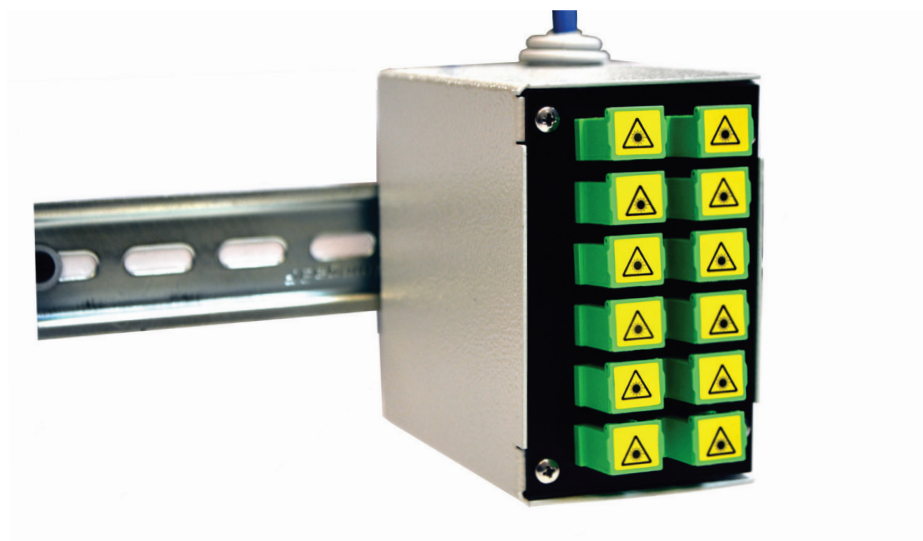

MINIBOX OTTICO PER BARRA DIN

Compatto
Facile da assemblare
Adatto a gestire due microcavi

MINIBOX OTTICO PER BARRA DIN

Interamente realizzato in acciaio, il box ottico è idoneo per l'installazione su barra DIN. Ha una capacità di 12 connessioni con adapter senza flangia - acquistabili separatamente - SC simplex con shutter, LC duplex, ST o FC.

CARATTERISTICHE TECNICHE

MATERIALE	Acciaio Zincato	
DIMENSIONI	95 x 96 x 61 mm	
INGRESSI CAVI	2	
CAPACITA' MASSIMA	12 posizioni SC simplex	
PORTAGIUNTI	Capienza fino a 12 giunti	
DIMENSIONE GIUNTI	Ø 2,5 mm	
FRONTALINO	SC simplex LC duplex	FC ST
COLORE	Base e coperchio Grigio RAL 7035	Frontalino Nero RAL 9005

DETTAGLIO PRODOTTO

- 1 - Base
- 2 - Coperchio
- 3 - Frontalino
- 4 - Portagiunti compatto 12 FO
- 5 - Passacavo
- 6 - Clip fissaggio per barra DIN