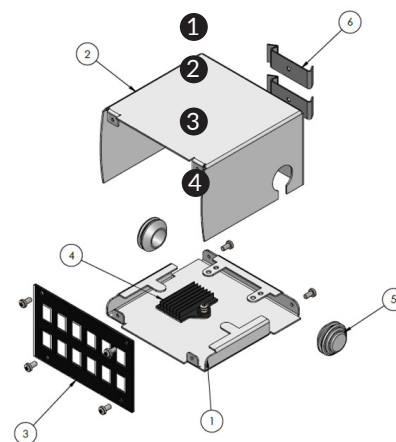

MINIBOX OTTICO PER BARRA DIN

Compatto
Facile da assemblare
Adatto a gestire due microcavi

MINIBOX OTTICO PER BARRA DIN

Interamente realizzato in acciaio, il box ottico è idoneo per l'installazione su barra DIN. Ha una capacità di 12 connessioni con adapter senza flangia - acquistabili separatamente - SC simplex con shutter, LC duplex, ST o FC.

CARATTERISTICHE TECNICHE

MATERIALE	Acciaio Zincato	
DIMENSIONI	95 x 96 x 61 mm	
INGRESSI CAVI	2	
CAPACITA' MASSIMA	12 posizioni SC simplex	
PORTAGIUNTI	Capienza fino a 12 giunti	
DIMENSIONE GIUNTI	Ø 2,5 mm	
FRONTALINO	SC simplex LC duplex	FC ST
COLORE	Base e coperchio Grigio RAL 7035	Frontalino Nero RAL 9005

DETTAGLIO PRODOTTO

- 1 - Base
- 2 - Coperchio
- 3 - Frontalino
- 4 - Portagiunti compatto 12 FO
- 5 - Passacavo
- 6 - Clip fissaggio per barra DIN