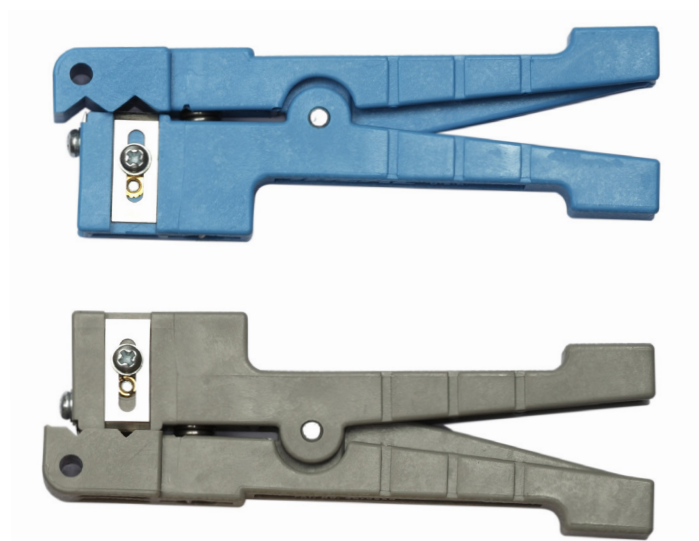

APRITUBETTO CIRCOLARE

Adatto a cavi loose
Dotato di lame regolabili
Tascabile

APRITUBETTO CIRCOLARE

L'apritubetto circolare con lama regolabile è uno strumento efficace per aprire rapidamente e in sicurezza (senza danneggiare le fibre) il tubetto di protezione dei cavi di tipo loose.

CARATTERISTICHE TECNICHE

| | | |
|------------------|---------------------------|--------------|
| DIAMETRO TUBETTI | fino a 3,2 mm | 3,2 - 6,4 mm |
| COLORE | Grigio | Azzurro |
| MATERIALE | Plastico | |
| LAMA | Acciaio - intercambiabile | |