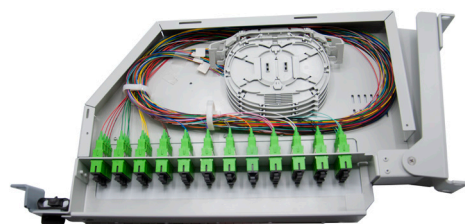

DETTAGLIO PRODOTTO

Normative di riferimento ST1909 OPEN FIBER