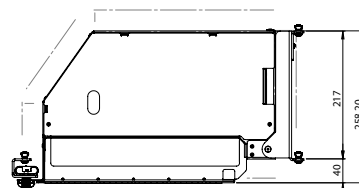

DETTAGLIO PRODOTTO

Normative di riferimento ST1909 OPEN FIBER