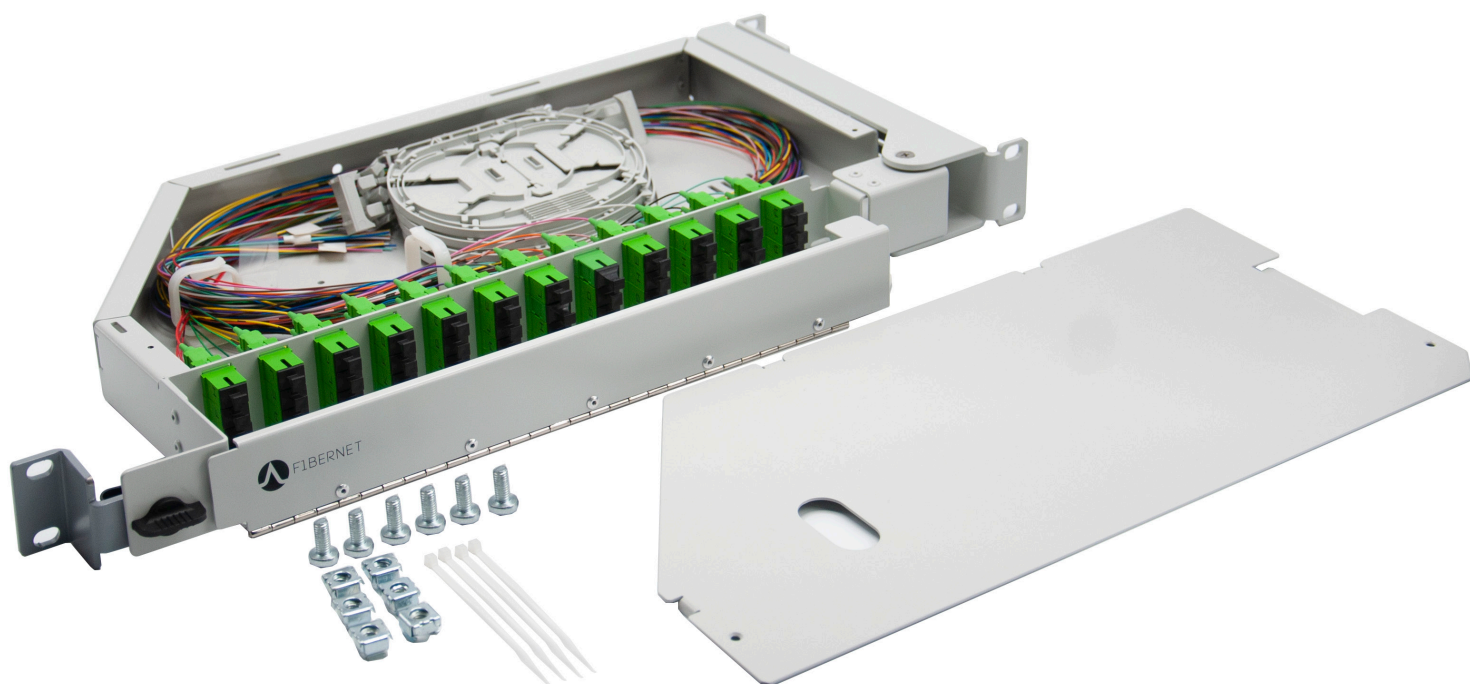

CASSETTO OTTICO INFRATEL CLUSTER C - D

Fino a 48 connessioni SC/APC
Apertura Pivot
A norma ST 1909 Open Fiber

CASSETTO OTTICO INFRATEL CLUSTER C - D

Cassetto ottico specificamente studiato per le applicazioni Infratel Cluster C e D. Può ospitare fino a 48 connessioni ottiche SC/APC in uno spazio di 1 unità. Le aree di terminazione sono accessibili mediante sistema di apertura pivot. I connettori sono protetti da uno sportello anteriore con chiusura magnetica

CARATTERISTICHE TECNICHE

ALTEZZA	44 mm
LARGHEZZA	495 mm
PROFONDITA'	258 mm
TIPOLOGIA ADAPTER	SC Simplex
NUMERO TUBETTI	Fino a 4
SCHEDE GIUNZIONE	4 (12 giunzioni)
CONNESSIONI	Fino a 48 (4 righe, 12 colonne)
MATERIALE	Acciaio
COLORE	Grigio RAL 7035
ANCORAGGIO	3 punti - 2 montanti anteriori 1 posteriore destro