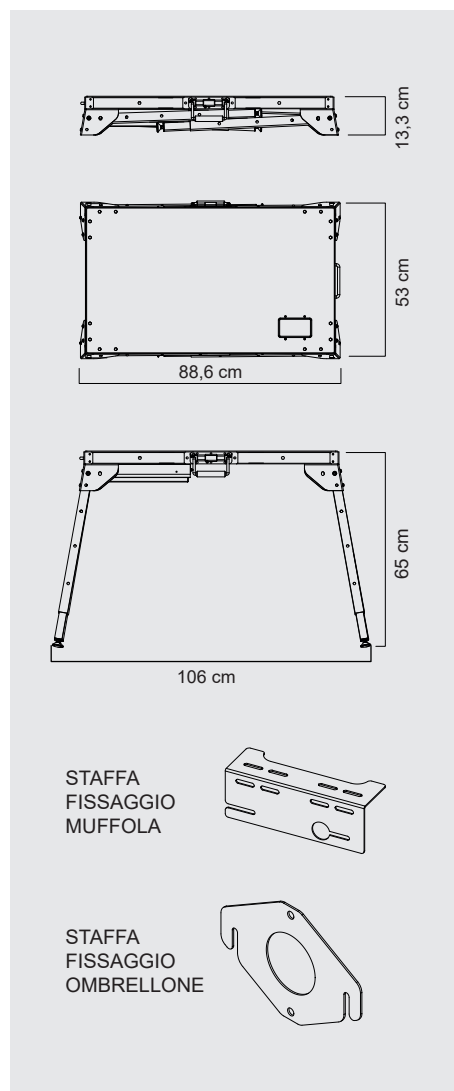

PRATICO

TAVOLO DA LAVORO
PROFESSIONALE

 FIBERNET

Regolabile a 3 altezze
Staffa fissaggio muffola e ombrellone
Ruote per il trasporto

PRATICO

TAVOLO DA LAVORO
PROFESSIONALE

Codice:TAVPRATICOSTD

**3 REGOLAZIONI
DI ALTEZZA**

**VASCHETTA
PER COPRIGIUNTI**

PIANO IN ABS

PIEDINI REGOLABILI

ACCESSORI

**STAFFA FISSAGGIO
MUFFOLA**

La muffola può essere posizionata
sia in verticale che orizzontale

Codice:TAVKITMUF

**STAFFA FISSAGGIO
OMBRELLONE**

Codice:TAVKITPO

KIT TROLLEY

Pratico può essere usato per il
trasporto di materiale

Codice:TAVKITTRL

**CASSETTO PORTA
ATTREZZI**

Codice: TAVKITCAS

CARATTERISTICHE TECNICHE

MATERIALE STRUTTURA	Acciaio	
PIANO DI COPERTURA	ABS 3 mm	
LARGHEZZA	88,6 cm	
PROFONDITÀ	53 cm	
ALTEZZA REGOLABILE (APERTO)	65/77/90 cm	
ALTEZZA (CHIUSO)	13,3 cm	
PESO	14 Kg (senza accessori) 19 kg (completo di accessori)	
	Porta ombrellone	0,5 Kg
	Porta muffola	0,5 Kg
	Cassetto attrezzi	2 Kg
	Kit trolley	2 Kg

- 1 PIANO IN ABS
- 2 REGOLAZIONE GAMBE
ALTEZZA DA 65 A 90 cm
- 3 PIEDINI REGOLABILI
- 4 MANIGLIA PER TRASPORTO
- 5 VASCHETTA PER COPRIGIUNTI

- 6 CASSETTO PER ATTREZZATURA
CON CHIUSURA MAGNETICA
- 7 MANIGLIA PER TRASPORTO
MODALITÀ TROLLEY
- 8 STAFFA FISSAGGIO MUFFOLA
- 9 STAFFA FISSAGGIO OMBRELLONE
- 10 RUOTE PER IL TRASPORTO