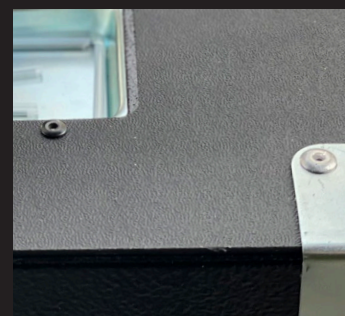

**VASCHETTA
PER COPRIGIUNTI**

PIANO IN ABS

PIEDINI REGOLABILI

ACCESSORI

**STAFFA FISSAGGIO
MUFFOLA**

La muffola può essere posizionata
sia in verticale che orizzontale

Codice:TAVKITMUF

**STAFFA FISSAGGIO
OMBRELLONE**

Codice:TAVKITPO

KIT TROLLEY

Pratico può essere usato per il
trasporto di materiale

Codice:TAVKITTRL

**CASSETTO PORTA
ATTREZZI**

Codice: TAVKITCAS

CARATTERISTICHE TECNICHE

MATERIALE STRUTTURA	Acciaio	
PIANO DI COPERTURA	ABS 3 mm	
LARGHEZZA	88,6 cm	
PROFONDITÀ	53 cm	
ALTEZZA REGOLABILE (APERTO)	65/77/90 cm	
ALTEZZA (CHIUSO)	13,3 cm	
PESO	14 Kg (senza accessori) 19 kg (completo di accessori)	
	Porta ombrellone	0,5 Kg
	Porta muffola	0,5 Kg
	Cassetto attrezzi	2 Kg
	Kit trolley	2 Kg

- 1 PIANO IN ABS
- 2 REGOLAZIONE GAMBE
ALTEZZA DA 65 A 90 cm
- 3 PIEDINI REGOLABILI
- 4 MANIGLIA PER TRASPORTO
- 5 VASCHETTA PER COPRIGIUNTI

- 6 CASSETTO PER ATTREZZATURA
CON CHIUSURA MAGNETICA
- 7 MANIGLIA PER TRASPORTO
MODALITÀ TROLLEY
- 8 STAFFA FISSAGGIO MUFFOLA
- 9 STAFFA FISSAGGIO OMBRELLONE
- 10 RUOTE PER IL TRASPORTO

PRATICO

VASCHETTA PER COPRIGIUNTI

PROTEZIONE ANGOLI IN ACCIAIO

CASSETTO PER ATTREZZATURA

PIANO IN ABS DI 3 MM

STAFFA FISSAGGIO MUFFOLA

COMODO PER GIUNTARE

STAFFA FISSAGGIO OMBRELLONE