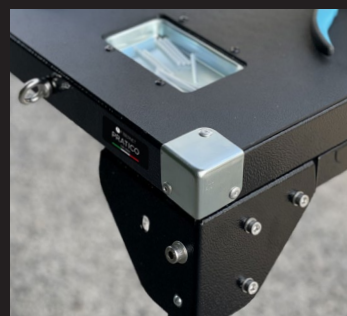

PROTEZIONE ANGOLI IN ACCIAIO